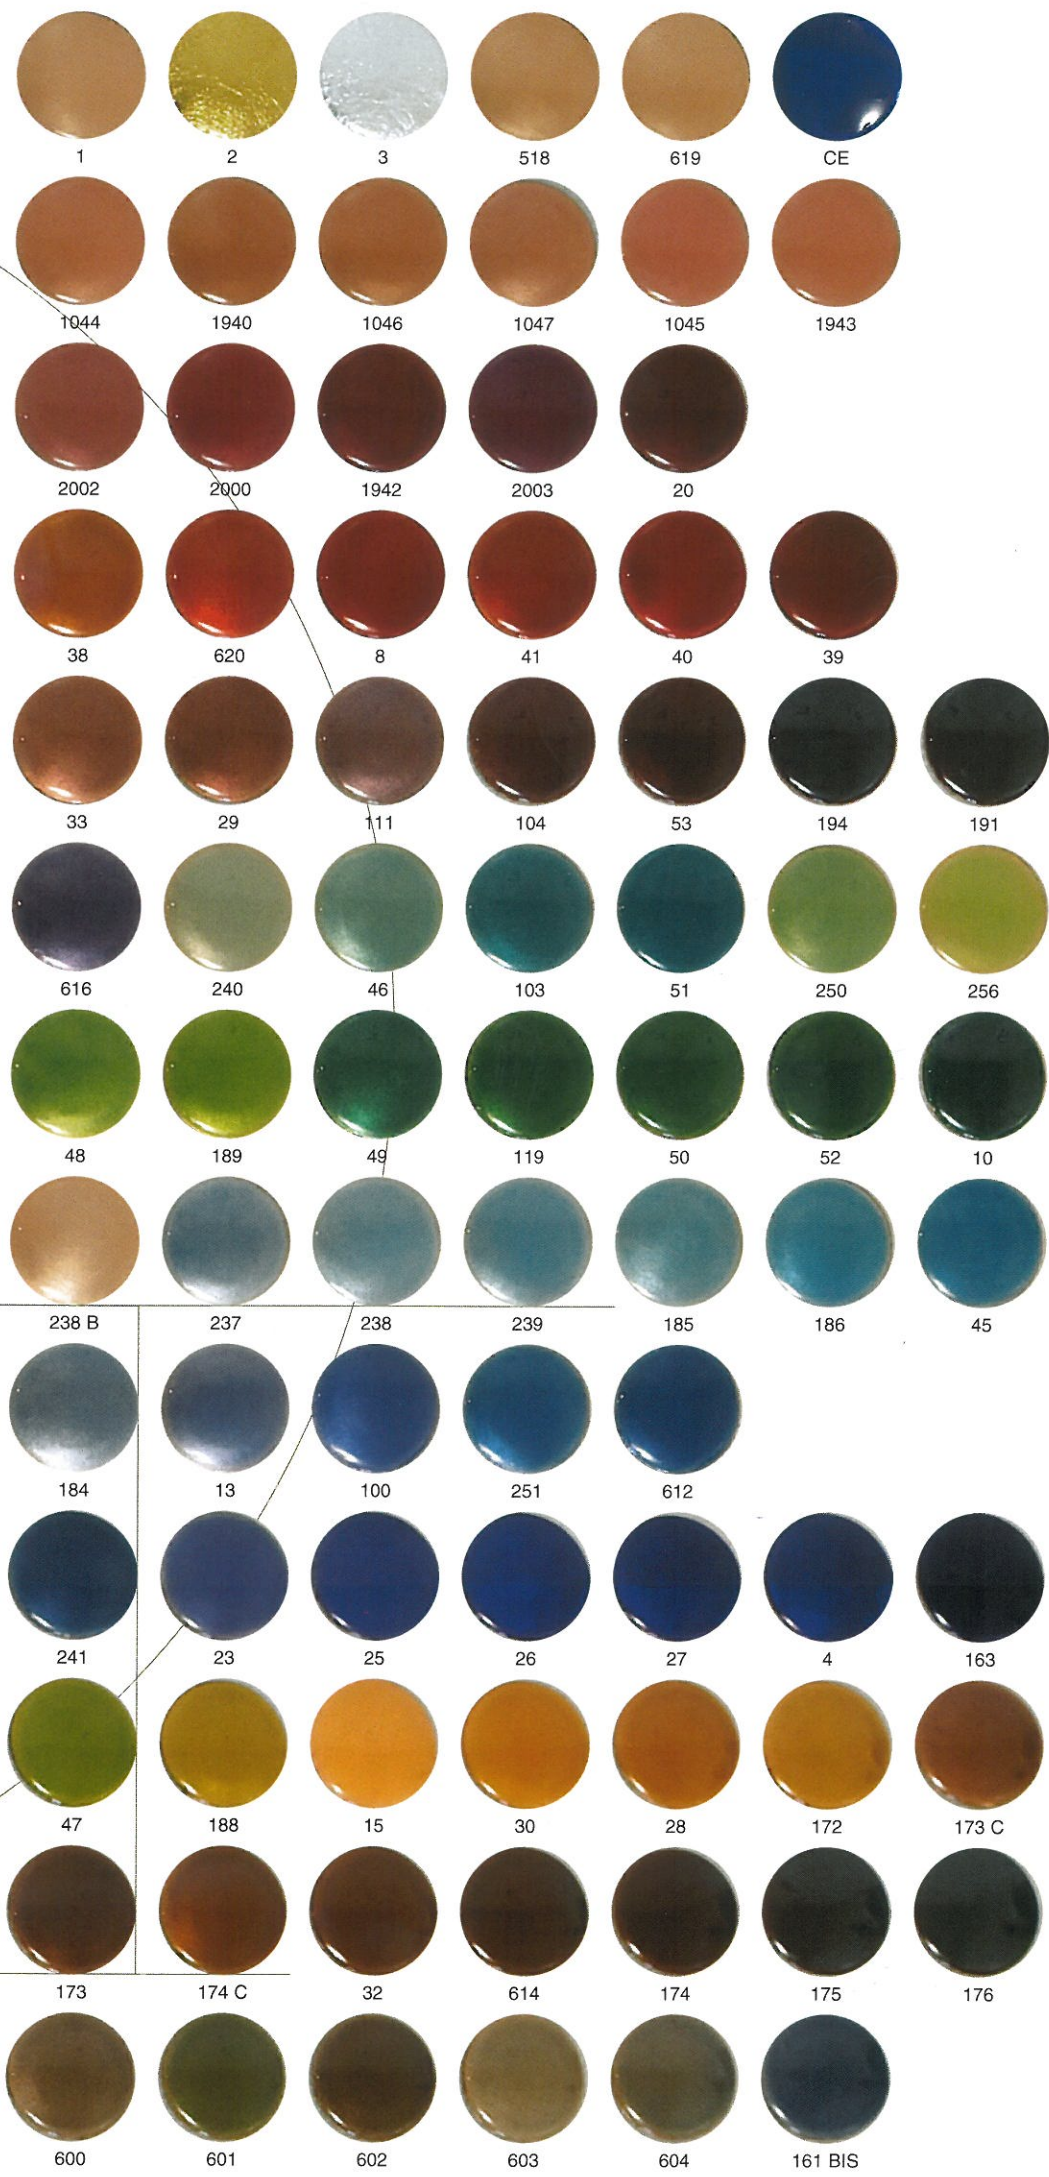

# émaux opaques

Émaux sur cuivre  
Enamel on copper  
Esmaltes sobre cobre

# Opales

OPALE 101    OPALE ROSE 607    OPALE BLEU 608    OPALE JAUNE 609    OPALE VERT 610    610 B

101    607    608    609    610    610 B